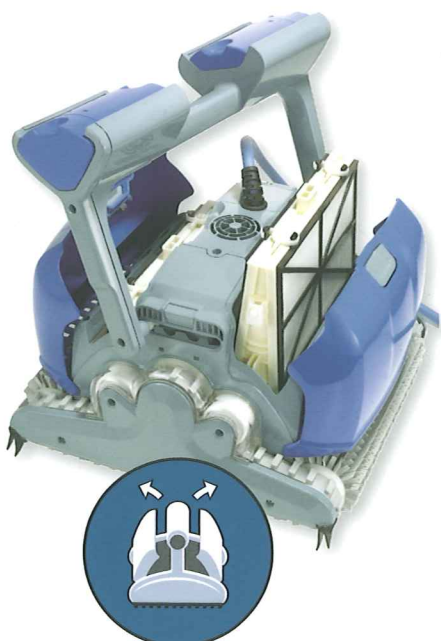

## **Manutenzione semplice e conveniente**

*Gruppo filtro brevettato con accesso dall'alto per una facile rimozione e pulizia.*

Spazzola super attiva

Accesso al filtro dall'alto

Sistema di filtrazione  
a doppio livello di porosità

### Dolphin Supreme M3

Il pulitore robotizzato di base, essenziale per la pulizia delle piscine fino a 10 m di lunghezza. Con un minimo investimento, si può ottenere la pulizia totale del fondo vasca, compresi gli angoli difficili da raggiungere dove il fondo incontra le pareti.

#### Specifiche:

Ciclo di lavoro	3 ore
Cavo	18 metri
Snodo girevole (Swivel)	previene l'attorcigliamento del cavo
Filtrazione	porosità fine
Spazzole - spazzole combinate	adatte a tutte le superfici
Peso	8,5 Kg
Portata della pompa	16 m <sup>3</sup> /h
Voltaggio box motore	24 VDC
Tensione in uscita trasformatore	<30 VDC; IP 54
DIY - Manutenzione facile "fai da te", riparabile dal rivenditore	
Stand di ricovero	incluso
Garanzia	24 mesi su tutte le parti